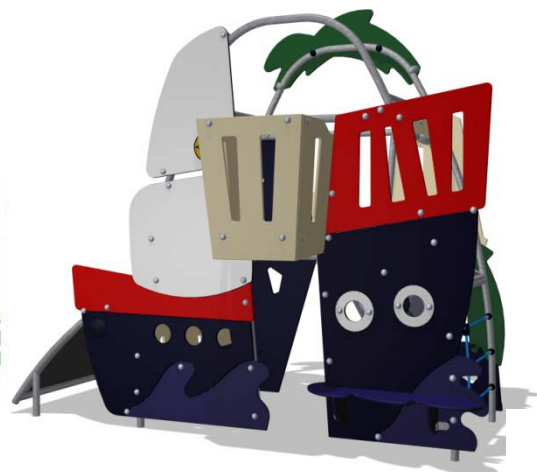

# Home and Rescue - 美麗家園

使用年齡:2~6歲

最高跌落高度:137公分

安全範圍:33.2平方公尺

# Ocean and Jungle - 叢林與海洋

使用年齡:2~6歲

最高跌落高度:120公分

安全範圍:32.3平方公尺

# Home and Ocean - 海洋度假小屋

使用年齡:2~6歲

最高跌落高度:137公分

安全範圍:28.0平方公尺