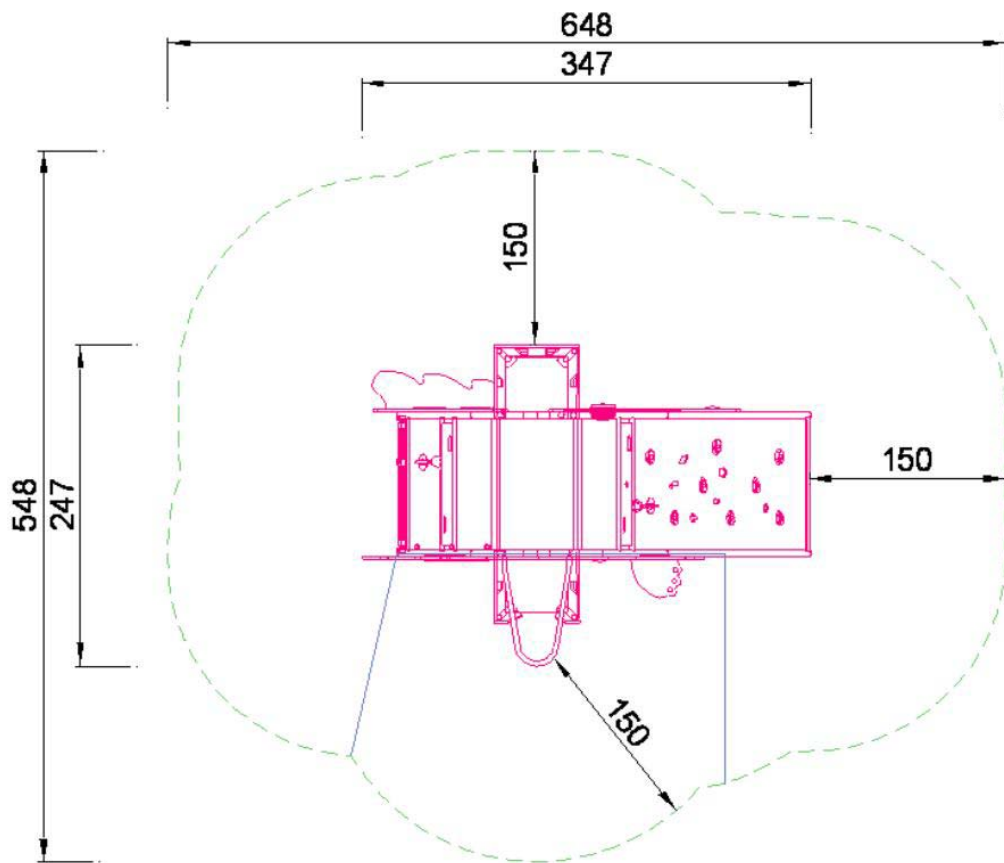

# Ocean and Jungle - 叢林與海洋

使用年齡:2~6歲

最高跌落高度:120公分

安全範圍:32.3平方公尺

# Home and Ocean - 海洋度假小屋

使用年齡:2~6歲

最高跌落高度:137公分

安全範圍:28.0平方公尺