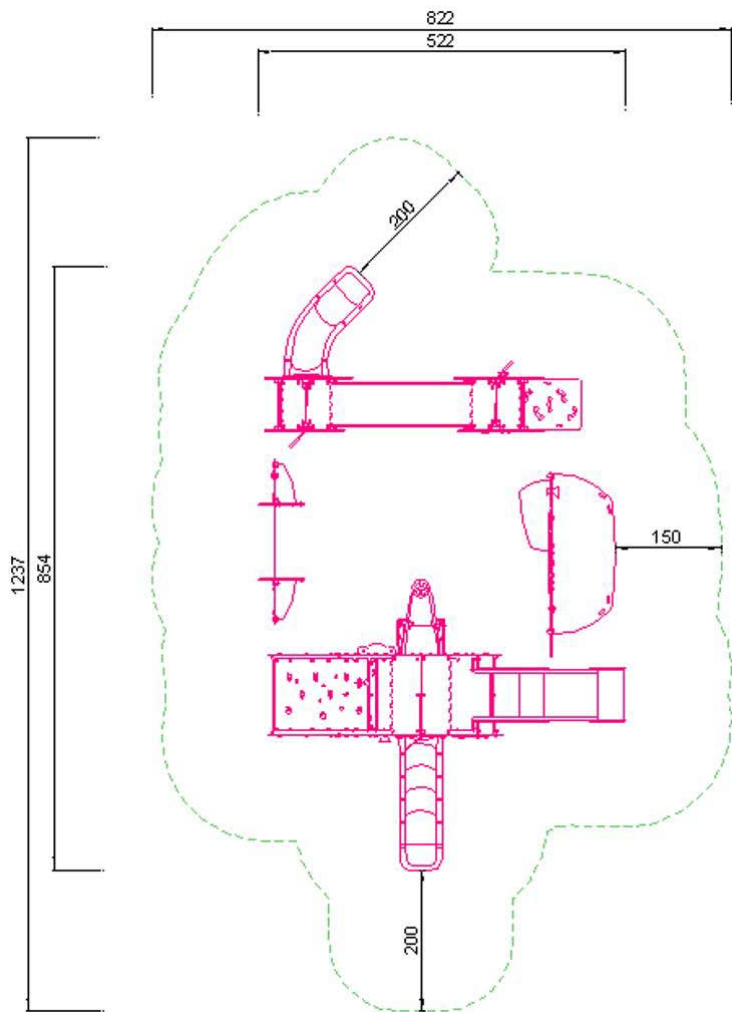

# Home and Ocean - 海洋度假小屋

使用年齡:2~6歲

最高跌落高度:137公分

安全範圍:28.0平方公尺

# Palace and Fortress - 小小城堡

使用年齡:2~6歲

最高跌落高度:120公分

安全範圍:37.9平方公尺

# Rescue and Jungle - 叢林渡假

使用年齡:2~6歲

最高跌落高度:137公分

安全範圍:43.7平方公尺

# Story Maker Castle - 城堡樂園

使用年齡:2~6歲

最高跌落高度:259公分

安全範圍:72.7平方公尺