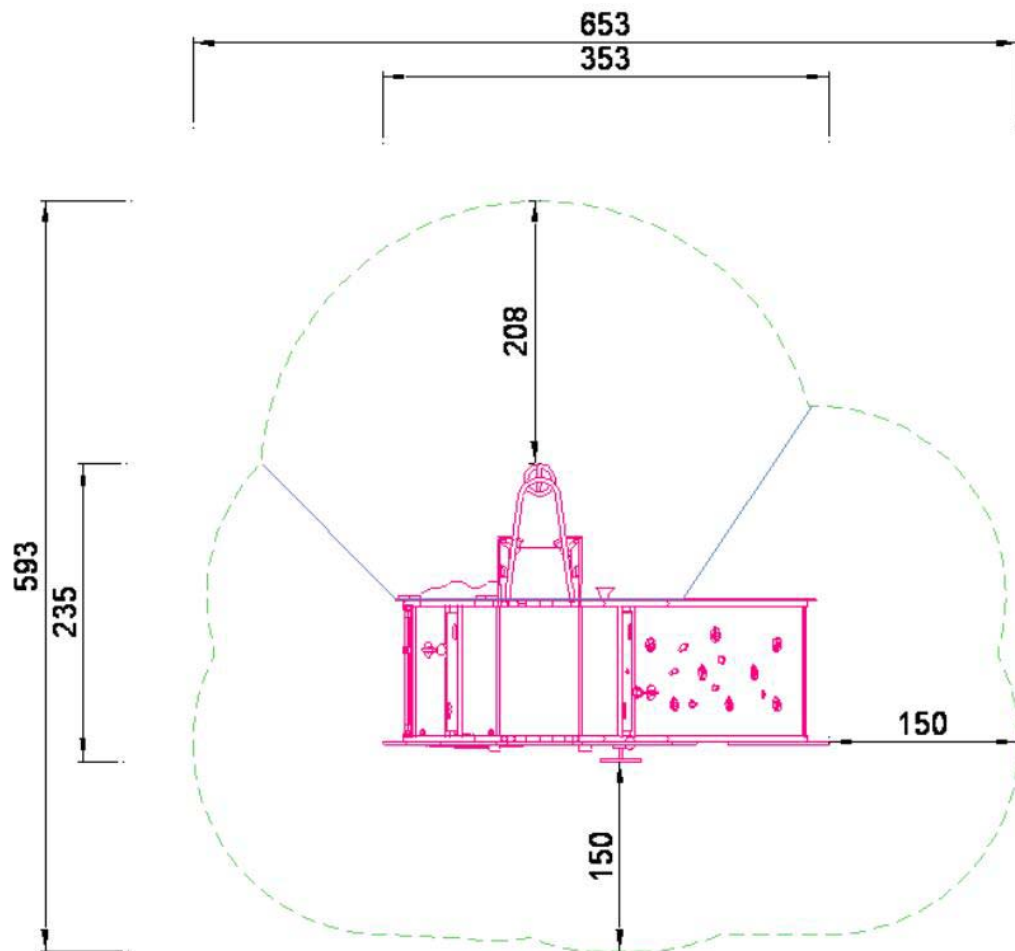

# Ocean and Jungle - 叢林與海洋

使用年齡:2~6歲

最高跌落高度:120公分

安全範圍:32.3平方公尺

# Home and Ocean - 海洋度假小屋

使用年齡:2~6歲

最高跌落高度:137公分

安全範圍:28.0平方公尺

# Construction and Jungle – 叢林樂園

使用年齡:2~6歲

最高跌落高度:237公分

安全範圍:30.2平方公尺

# Palace and Fortress - 小小城堡

使用年齡:2~6歲

最高跌落高度:120公分

安全範圍:37.9平方公尺