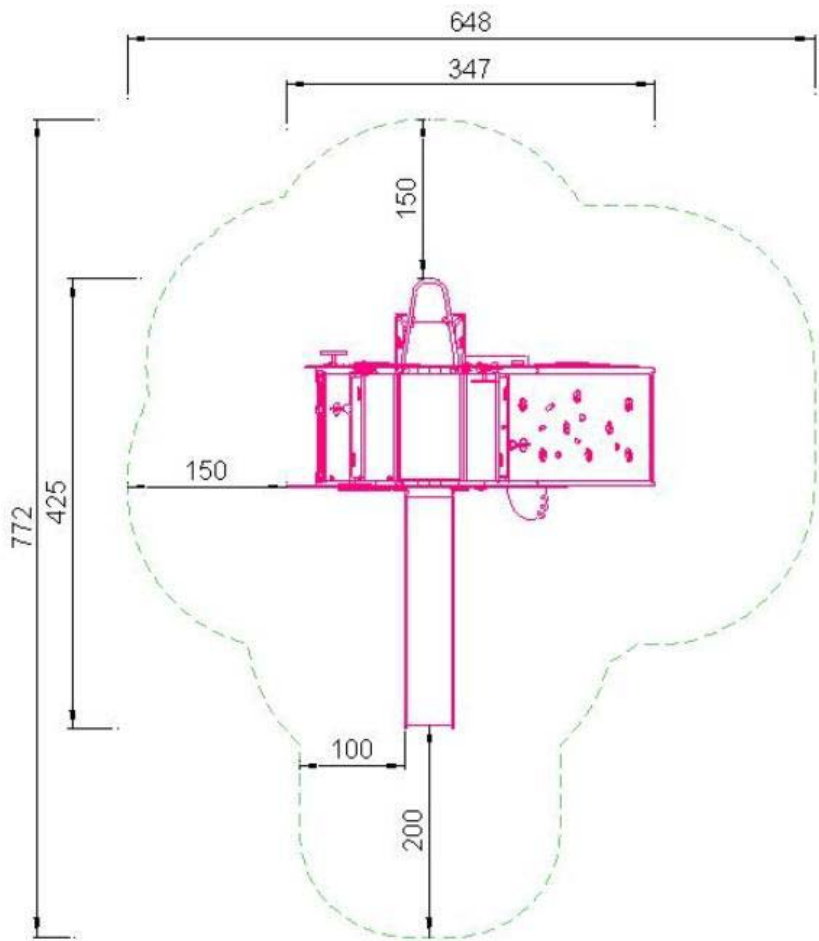

# Home and Rescue - 美麗家園

使用年齡:2~6歲

最高跌落高度:137公分

安全範圍:33.2平方公尺

# Ocean and Jungle - 叢林與海洋

使用年齡:2~6歲

最高跌落高度:120公分

安全範圍:32.3平方公尺

# Home and Ocean - 海洋度假小屋

使用年齡:2~6歲

最高跌落高度:137公分

安全範圍:28.0平方公尺