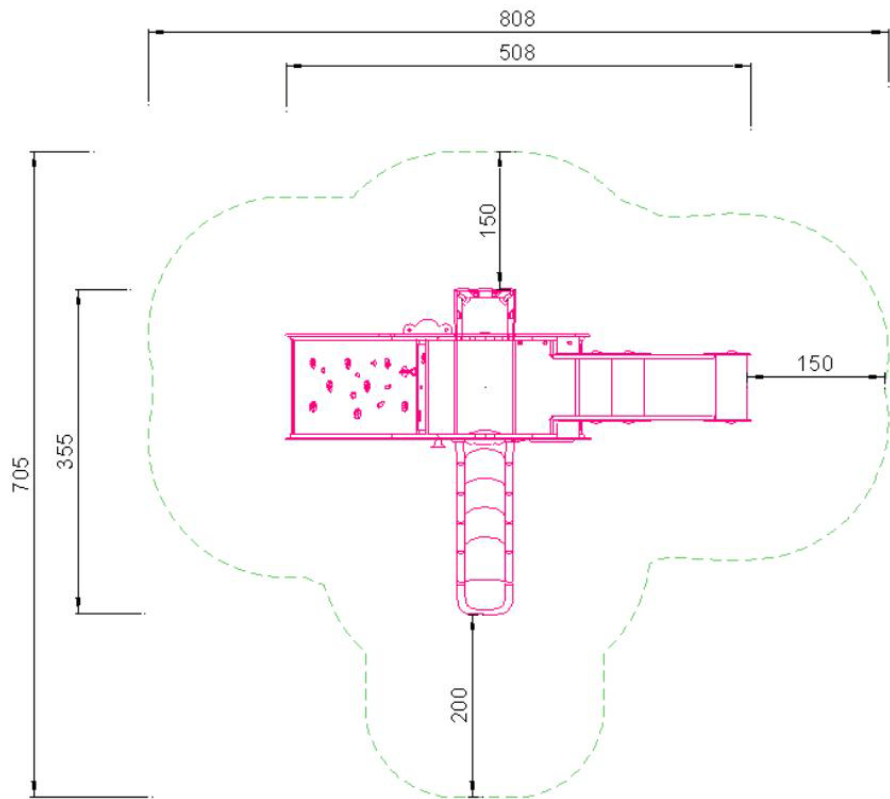

# Home and Ocean - 海洋度假小屋

使用年齡:2~6歲

最高跌落高度:137公分

安全範圍:28.0平方公尺

# Construction and Jungle – 叢林樂園

使用年齡:2~6歲

最高跌落高度:237公分

安全範圍:30.2平方公尺

# Palace and Fortress - 小小城堡

使用年齡:2~6歲

最高跌落高度:120公分

安全範圍:37.9平方公尺