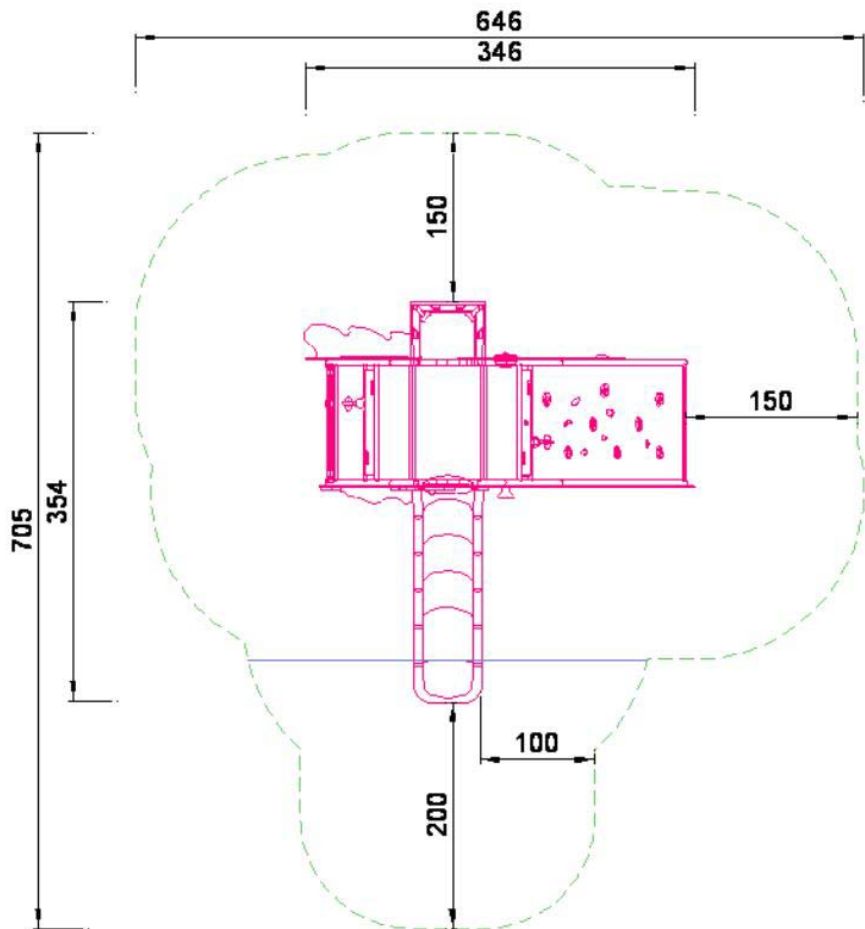

# Home and Rescue - 美麗家園

使用年齡:2~6歲

最高跌落高度:137公分

安全範圍:33.2平方公尺

# Ocean and Jungle - 叢林與海洋

使用年齡:2~6歲

最高跌落高度:120公分

安全範圍:32.3平方公尺

# Home and Ocean - 海洋度假小屋

使用年齡:2~6歲

最高跌落高度:137公分

安全範圍:28.0平方公尺