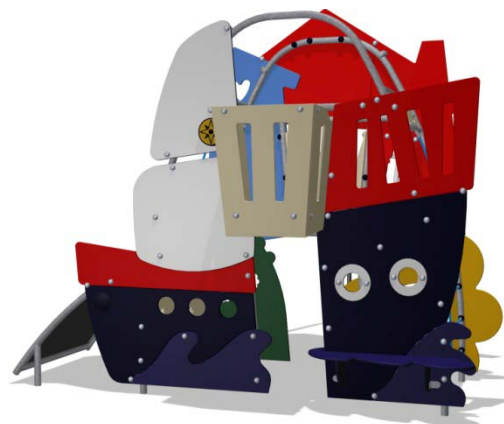

# Ocean and Jungle - 叢林與海洋

使用年齡:2~6歲

最高跌落高度:120公分

安全範圍:32.3平方公尺

# Home and Ocean - 海洋度假小屋

使用年齡:2~6歲

最高跌落高度:137公分

安全範圍:28.0平方公尺