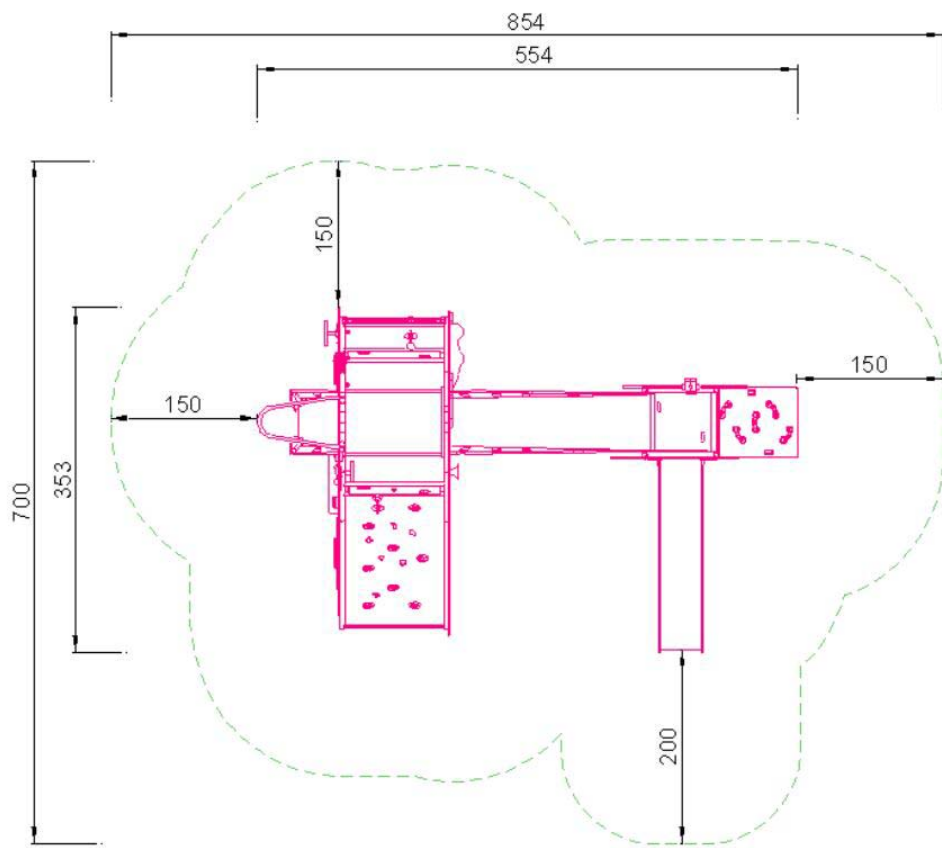

# Palace and Fortress - 小小城堡

使用年齡:2~6歲

最高跌落高度:120公分

安全範圍:37.9平方公尺

# Rescue and Jungle - 叢林渡假

使用年齡:2~6歲

最高跌落高度:137公分

安全範圍:43.7平方公尺

# Story Maker Castle - 城堡樂園

使用年齡:2~6歲

最高跌落高度:259公分

安全範圍:72.7平方公尺